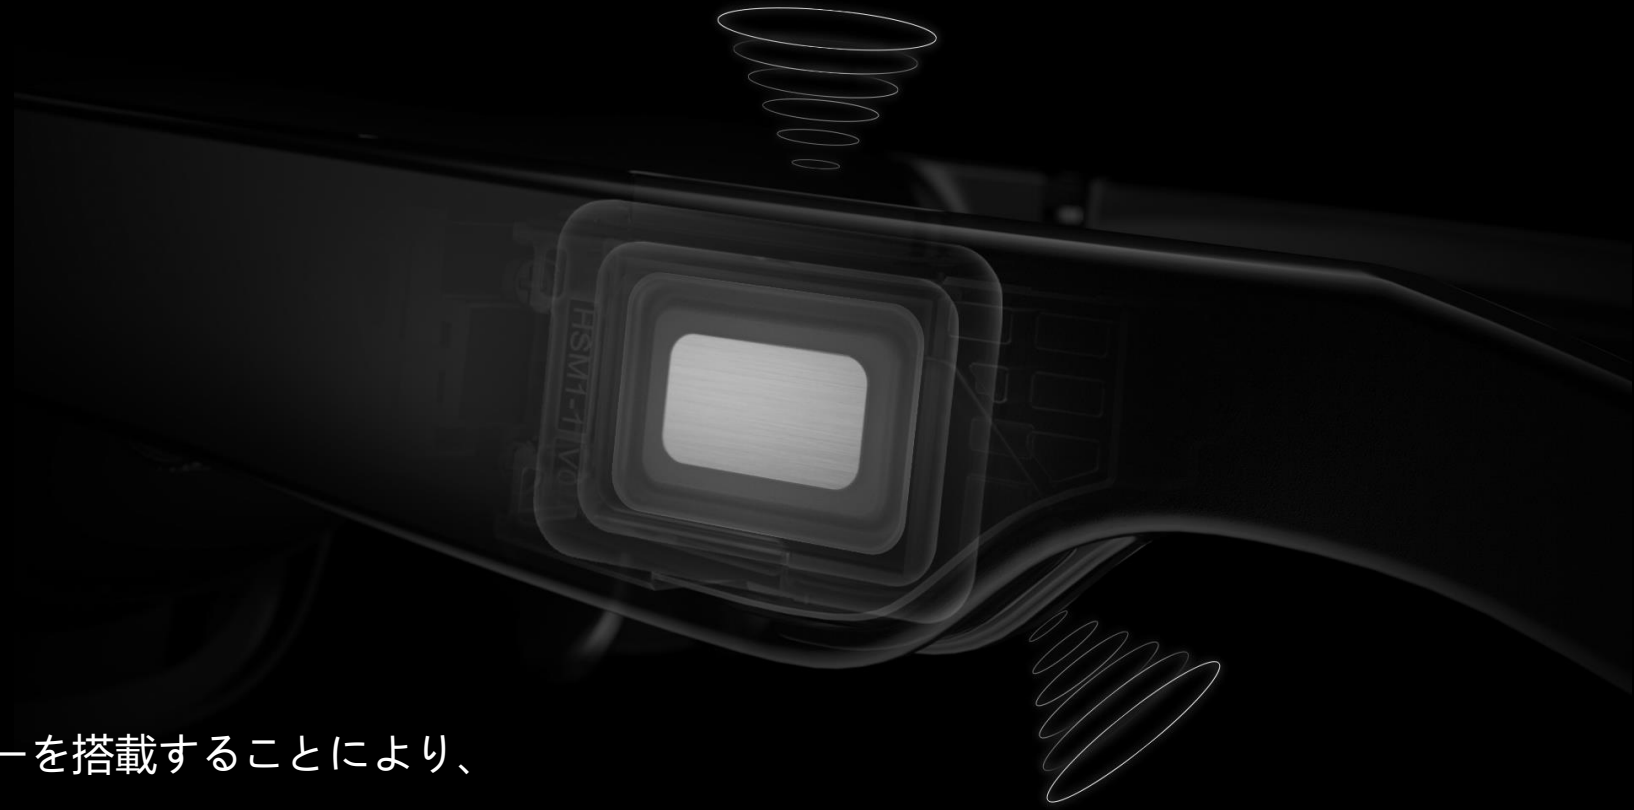

ファッションなおかつ快適

人間工学に基づくデザインをアップグレードし、便利な磁気吸引式ケーブルで簡単に装着可能です。また3種類のレンズカバーを提供し、様々な需要に応じて満足可能。

130⁺の衝撃感と3Dムービー鑑賞もかんたん

4mで130インチのディスプレイ効果をもたらし、49PPDの高精細効果を演出可能。専用アプリで3Dのムービー鑑賞は可能です。

新たなインタラクションデザイン

ガラスに音量調整ホイールと輝度調整・2D/3D表示切替ホイールを2つの物理ボタンに追加、より使いやすくインタラクション。

TÜV Rheinland 認証

ローブルーライトコンテンツとフリッカーフリーの認証を発行。

TCL NXTWEAR S | オプティクスとディスプレイ

●次世代Sony Micro OLED

●1080P解像度

●FOV 45°

●スタジオ級ディスプレイ効果

●108% sRGB

●PPD 49

TCL NXTWEAR S | オプティクスとディスプレイ

次世代のMicro OLEDスクリーンを搭載し、消費者向けARメガネで108%のsRGBのカバー率を実現し美しい画面のディテールを演出する。顕著なコントラストは明暗の階層感をより強く、より良い効果をもたらす。スタジオ級ディスプレイ効果と言っても過言できない。

TCL NXTWEAR S | 音質

卓抜な音質効果

TCL NXTWEAR S音質が全面的に向上させ、
きれいな高音、強力な低音の再現ができる

迫力の低音が楽しめる

ラージサイズのチャンバーを搭載することにより、
低音がもっと強く、もっと臨場感を演出できる！

私密性重視の音声技術“ウィスパー”モードを採用

TCL NXTWEAR S が 音波消去の技術を採用し、余計な音漏れを最大限に防ぎ、ムービーを見ても音楽を流しても、周りがほぼ聞こえないほど、あなたの私密性を守る。

調整されたスピーカのポジション

人間の耳のモデルのビッグデータによって、スピーカの位置を決め、音楽がより耳に近づき、立体感がより深まる。