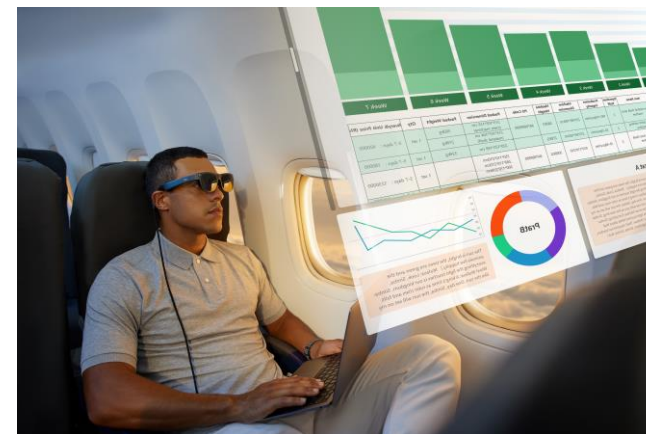

ファッションなおかつ快適

人間工学に基づくデザインをアップグレードし、便利な磁気吸引式ケーブルで簡単に装着可能です。また3種類のレンズカバーを提供し、様々な需要に応じて満足可能。

130⁺の衝撃感と3Dムービー鑑賞もかんたん

4mで130インチのディスプレイ効果をもたらし、49PPDの高精細効果を演出可能。専用アプリで3Dのムービー鑑賞は可能です。

新たなインタラクションデザイン

ガラスに音量調整ホイールと輝度調整・2D/3D表示切替ホイールを2つの物理ボタンに追加、より使いやすくインタラクション。

TCL NXTWEAR S | 外観

交換可能なフレームデザイン

- 異なる利用環境に応じて、異なるフレームを付け替えてライフスタイルと実用性を切り替える。

TCL NXTWEAR S | 利用シーン

ムービ鑑賞

ゲームの大画面体験

モバイルオフィス

ドローンFOV体験