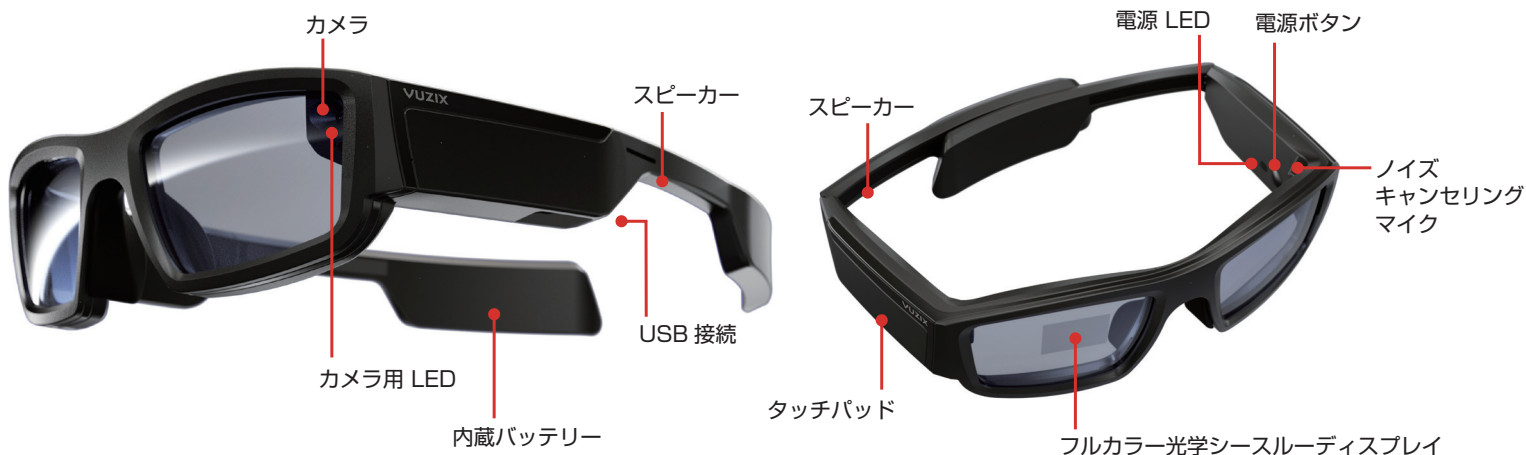

VUZIX®

Vuzix Blade がパワーアップして再登場。

VUZIX BLADE 2™

ビュージックス ブレード2 スマートグラス

好評発売中 199,000円(税抜) 218,900円(税込)

Vuzix Blade 2 の詳細

機器のレイアウト

主なスペック

CPU ARM 系クアッドコア	解像度 480x480	操作 音声コマンド、タッチパッド Android と iOS 対応のリモコンアプリ 頭の動きによる操作	接続 5.0 and 2.4GHz Wi-Fi Bluetooth® マイクロ USB
カメラ 800 万画素 オートフォーカスカメラ	視野角 19 度	オーディオ Bluetooth® 接続 左右テンブルにスピーカー ノイズキャンセリング対応マイク	電池 充電可能な内蔵リチウムイオンポリマー電池
OS Android 11	重量 90g		